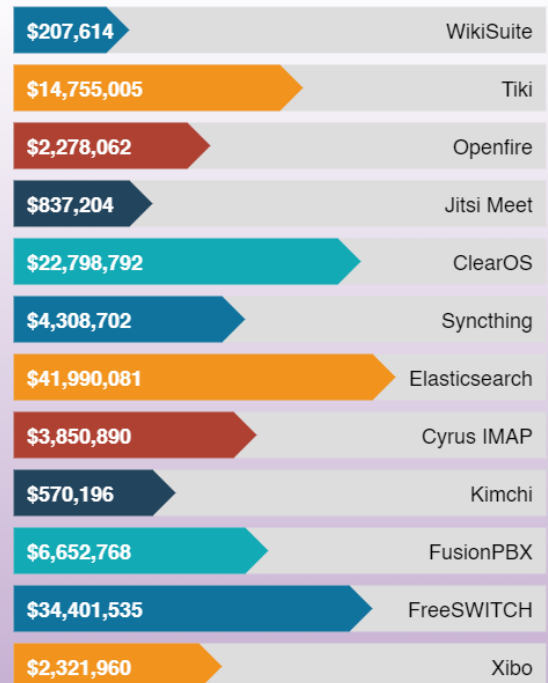

Calculé par la méthode Constructive Cost Model (COCOMO)
Courtoisie de Black Duck Open Hub - Le réseau open source

<https://wikisuite.org/Constructive-Cost-Model-COCOMO>

Haut-Niveau

Système d'exploitation et réseau