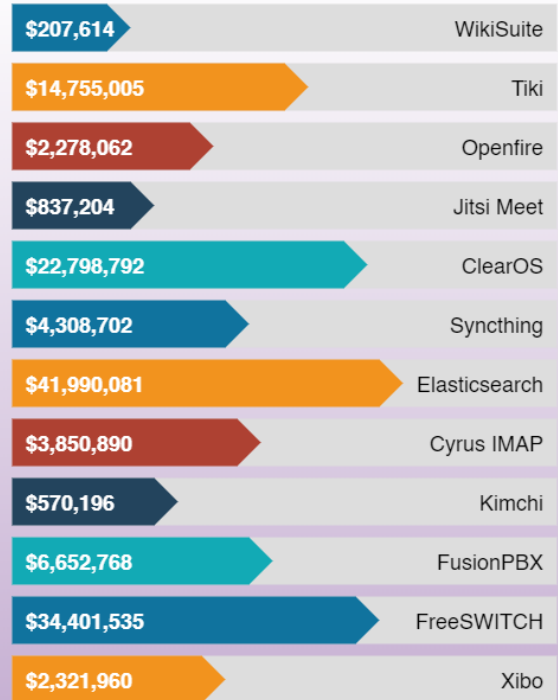

WikiSuite.org
collaboration efficace

Le coût de développement est supérieur à
50 millions $USD

Calculé par la méthode Constructive Cost Model (COCOMO)
Courtoisie de Black Duck Open Hub - Le réseau open source

<https://wikisuite.org/Constructive-Cost-Model-COCOMO>